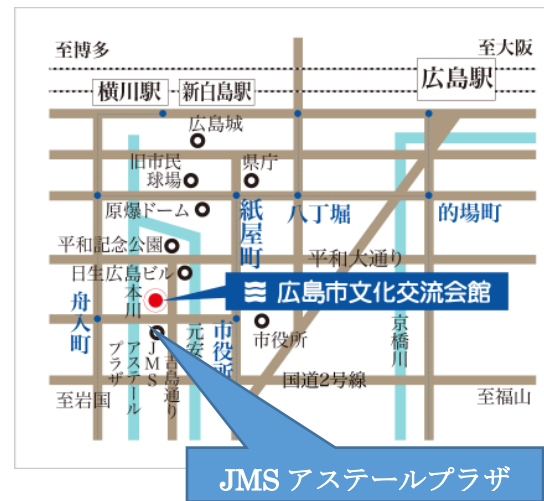

第 31 回全国救急隊員シンポジウム会場  
(広島市文化交流会館及びJSMアステールプラザ)

広島市文化交流会館 外観

JMSアステールプラザ 外観

第1会場 大ホール 約2,000名収容  
(広島市文化交流会館)

第2会場 大ホール 約1,200名収容  
(JMSアステールプラザ)

第3会場 中ホール 約500名収容  
(JMSアステールプラザ)

第4会場 多目的スタジオ 約200名収容  
(JMSアステールプラザ)

第5会場 銀河① 約200名収容  
(広島市文化交流会館)

第6会場 銀河② 約200名収容  
(広島市文化交流会館)

第7会場 ルミエール 約150名収容  
(広島市文化交流会館)

会場アクセス